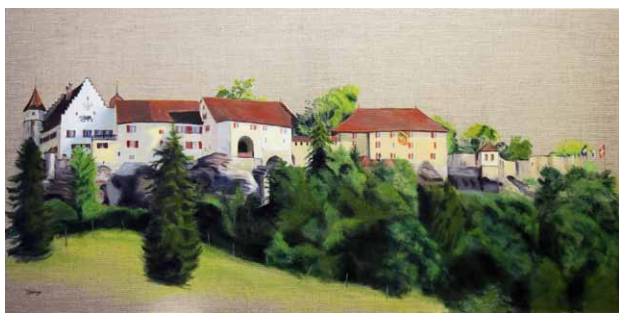

# AUSSTELLUNG

Susanne Hediger  
Tiere und Landschaften  
im Dorfmuseum Seon

Vernissage  
4.12.2015 19.00 Uhr

Ausstellung offen bis 13.12.2015

Sa 14.00–18.00 Uhr

So 11.00–16.00 Uhr

Mo–Fr 17.00–20.00 Uhr

[www.hediger-kunst.ch](http://www.hediger-kunst.ch)