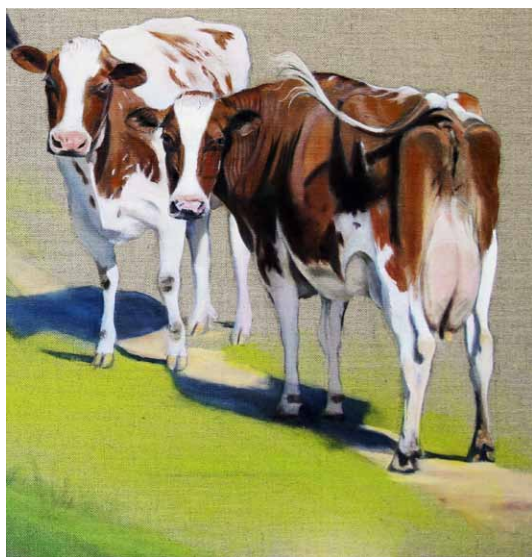

# AUSSTELLUNG

Susanne Hediger  
Tiere und Landschaften  
im Dorfmuseum Seon

Vernissage  
4.12.2015 19.00 Uhr

Ausstellung offen bis 13.12.2015

Sa 14.00–18.00 Uhr

So 11.00–16.00 Uhr

Mo–Fr 17.00–20.00 Uhr

[www.hediger-kunst.ch](http://www.hediger-kunst.ch)